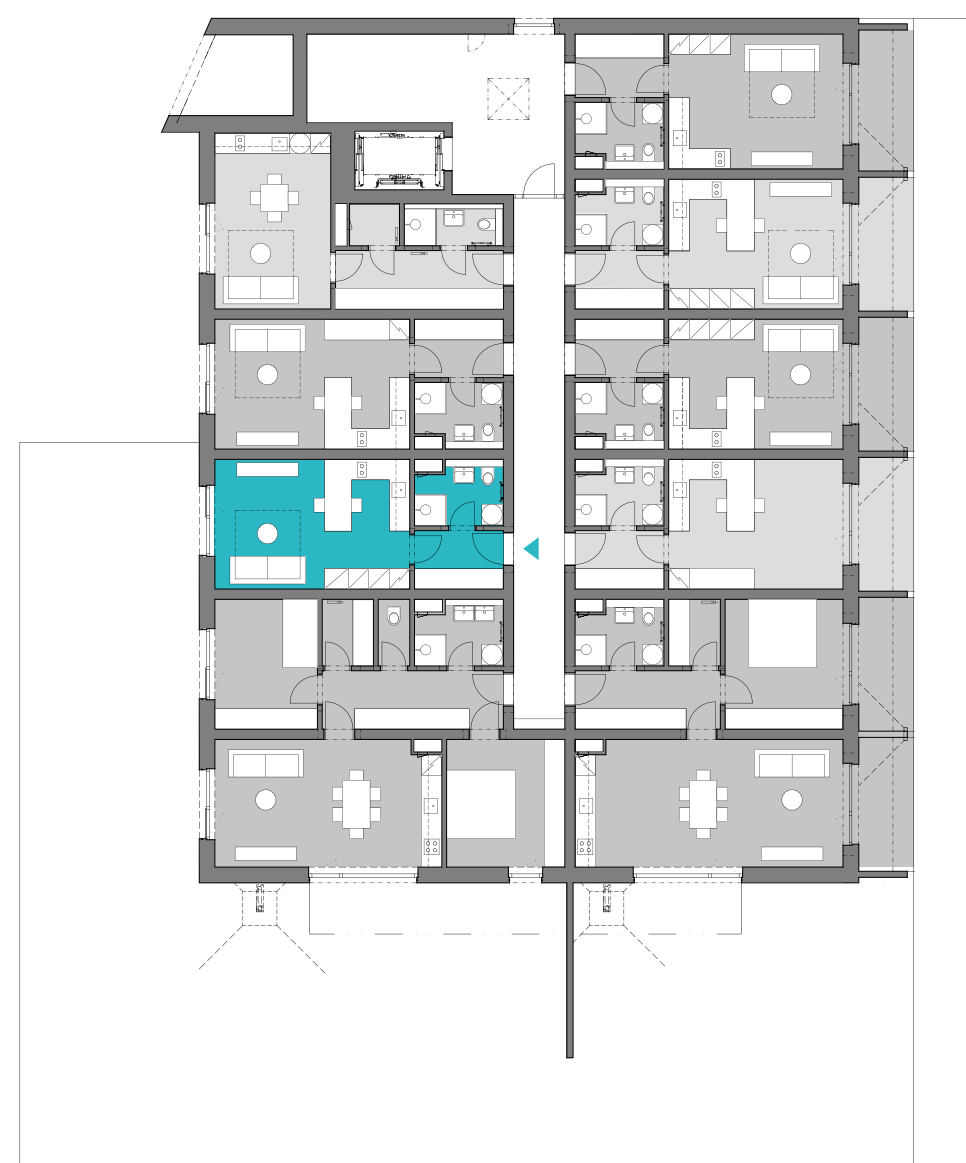

BYTOVÝ DŮM SADOVÁ

2.NP / BYT 1+KK / 2C

Vyobrazené vybavení a zařízení v plánech domů (nábytek, kuchyňská linka, spotřebiče, vestavěné skříně, markýzy atd.), stejně jako zeleň nejsou součástí dodávky. Rozsah dodávky je specifikován ve standardech domu. Investor si vyhrazuje právo na změnu.

31,24 m²

4 390 000,-

1 - chodba	4,45 m ²
2 - koupelna + wc	4,60 m ²
3 - kuchyně + obývací pokoj	22,19 m ²

Celková plocha 31,24 m²

www.centrum-sadova.cz