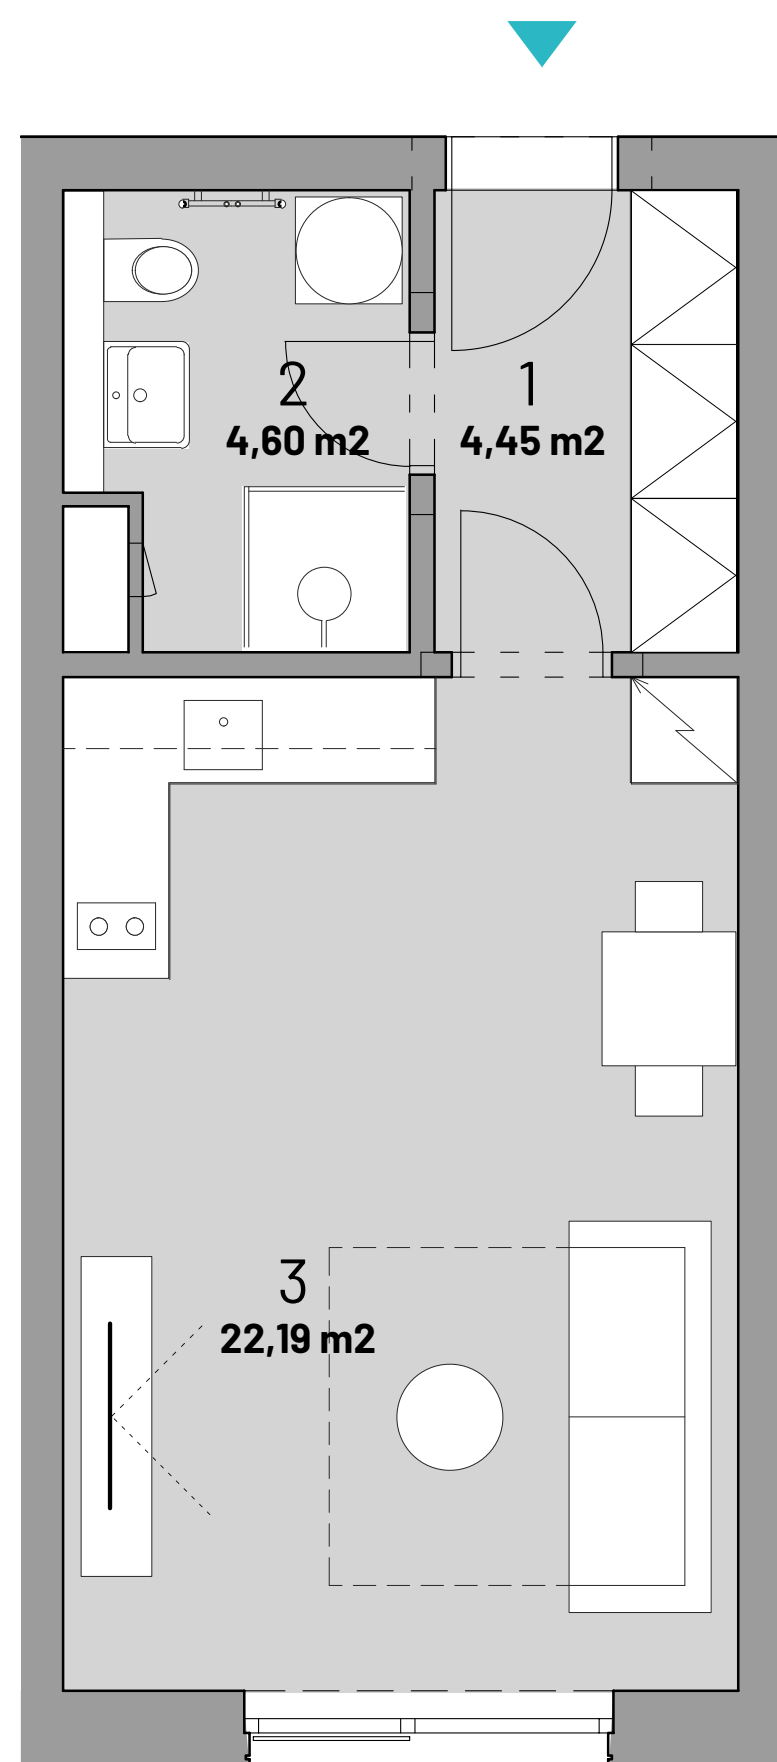

BYTOVÝ DŮM SADOVÁ

2.NP / BYT 1+KK / 2C

Vyobrazené vybavení a zařízení v plánech domů (nábytek, kuchyňská linka, spotřebiče, vestavěné skříně, markýzy atd.), stejně jako zeleň nejsou součástí dodávky. Rozsah dodávky je specifikován ve standardech domu. Investor si vyhrazuje právo na změnu.

31,24 m²

4 390 000,-

1 - chodba	4,45 m ²
2 - koupelna + wc	4,60 m ²
3 - kuchyně + obývací pokoj	22,19 m ²

Celková plocha 31,24 m²

www.centrum-sadova.cz