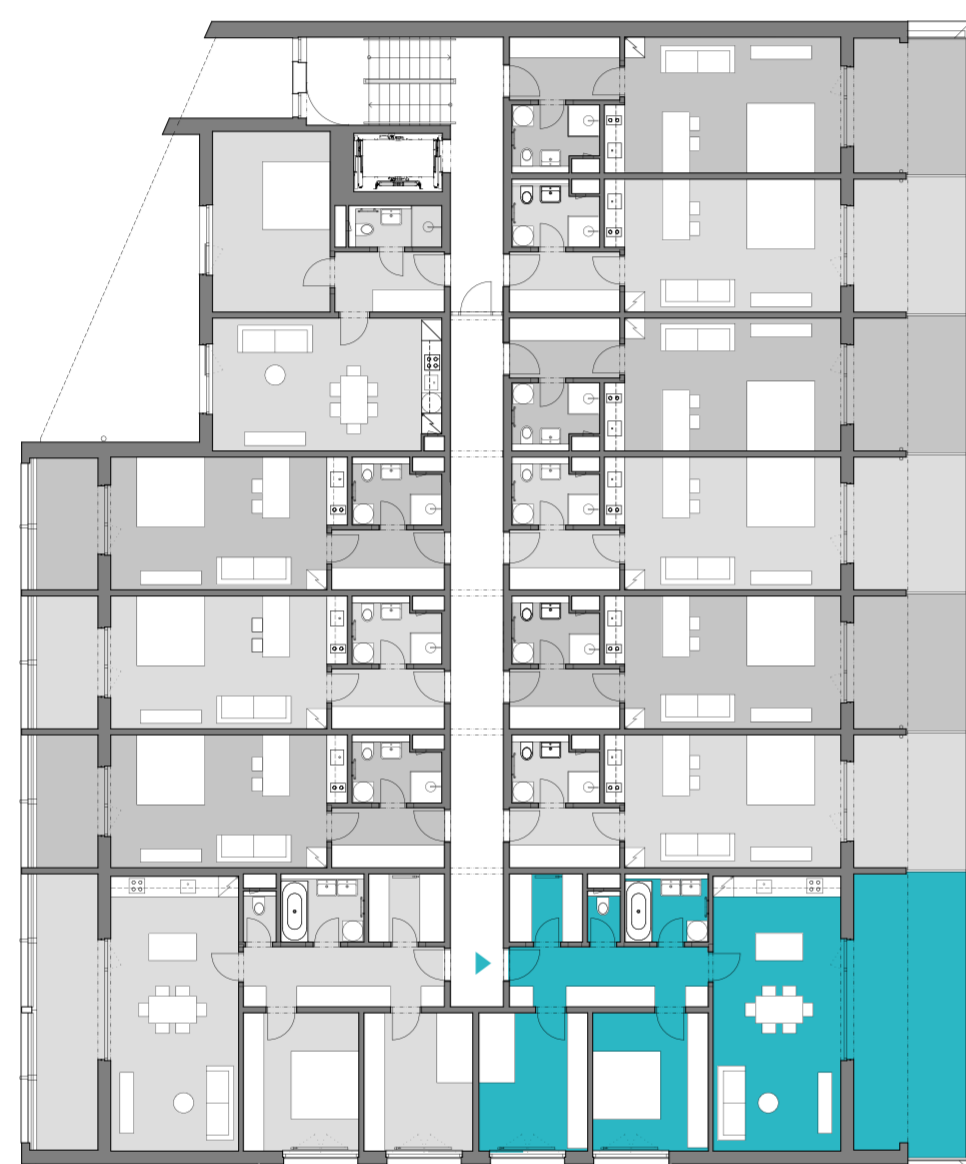

BYTOVÝ DŮM SADOVÁ

1.NP / BYT 3+KK / 1L

Vyobrazené vybavení a zařízení v plánech domů (nábytek, kuchyňská linka, spotřebiče, vestavěné skříně, markýzy atd.), stejně jako zeleň nejsou součástí dodávky. Rozsah dodávky je specifikován ve standardech domu. Investor si vyhrazuje právo na změnu.

110,23 m²

8 290 000,-

1 - chodba	10,39 m ²
2 - šatna	4,95 m ²
3 - wc	1,56 m ²
4 - koupelna	5,24 m ²
5 - kuchyně + obývací pokoj	32,35 m ²
6 - ložnice	14,52 m ²
7 - pokoj	13,10 m ²
8 - terasa	28,12 m ²

Celková plocha 110,23 m²

Užitná plocha bez terasy 82,11 m²

www.centrum-sadova.cz