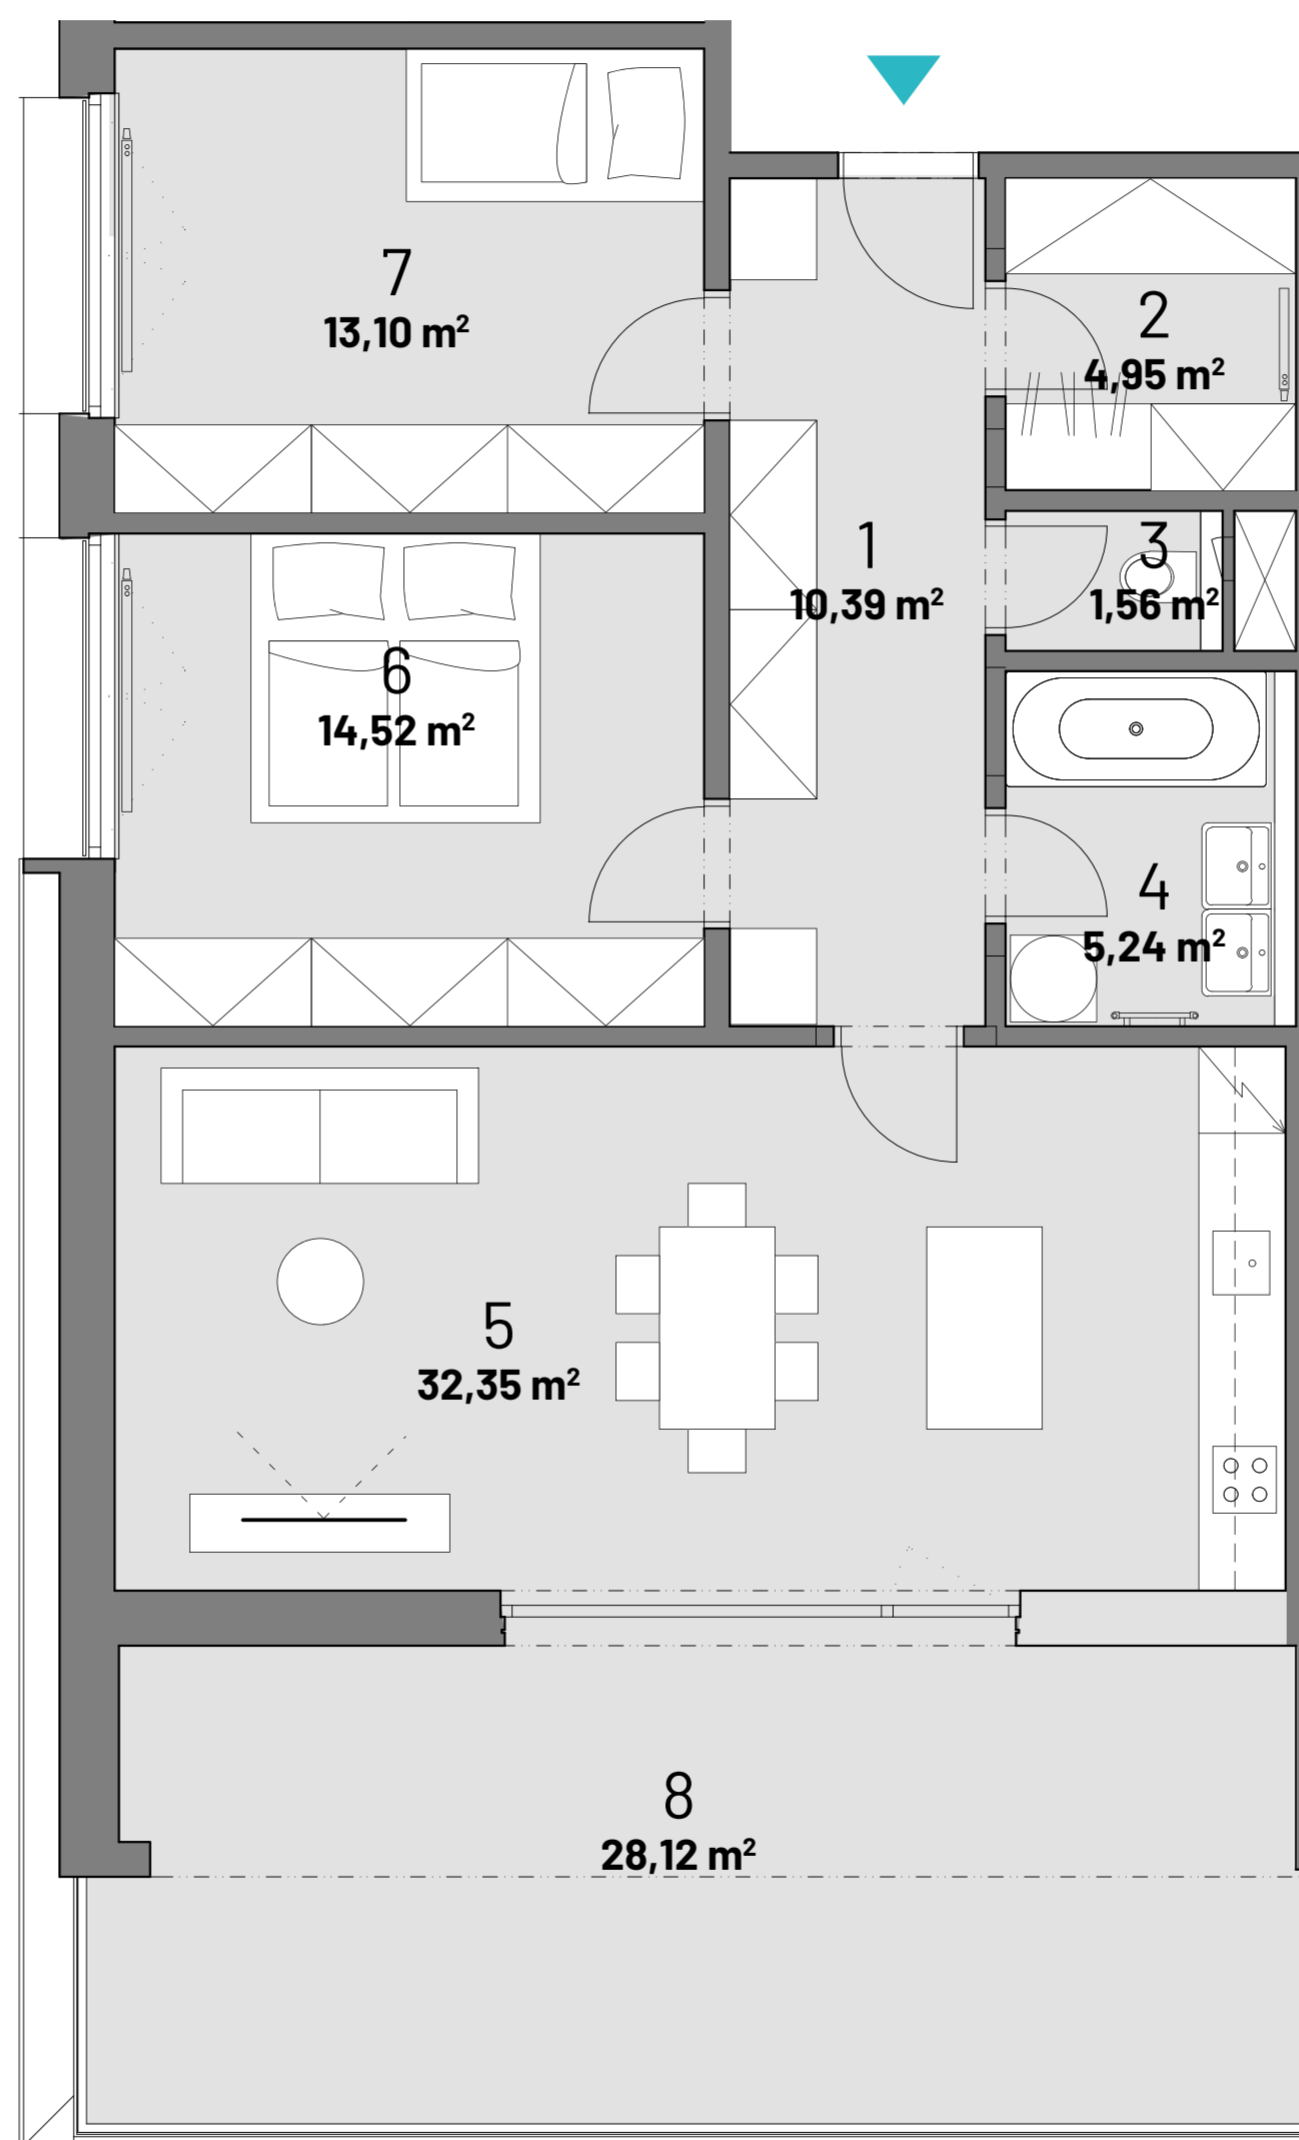

BYTOVÝ DŮM SADOVÁ

1.NP / BYT 3+KK / 1L

Vyobrazené vybavení a zařízení v plánech domů (nábytek, kuchyňská linka, spotřebiče, vestavěné skříně, markýzy atd.), stejně jako zeleň nejsou součástí dodávky. Rozsah dodávky je specifikován ve standardech domu. Investor si vyhrazuje právo na změnu.

110,23 m²

8 290 000,-

1 - chodba	10,39 m ²
2 - šatna	4,95 m ²
3 - wc	1,56 m ²
4 - koupelna	5,24 m ²
5 - kuchyně + obývací pokoj	32,35 m ²
6 - ložnice	14,52 m ²
7 - pokoj	13,10 m ²
8 - terasa	28,12 m ²

Celková plocha 110,23 m²

Užitná plocha bez terasy 82,11 m²

www.centrum-sadova.cz