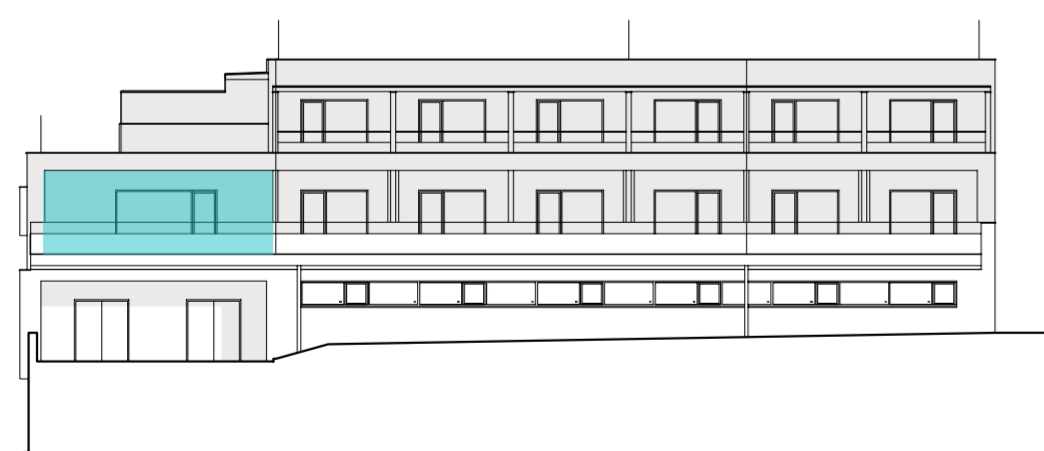

BYTOVÝ DŮM SADOVÁ

1.NP / BYT 3+KK / 1L

Vyobrazené vybavení a zařízení v plánech domů (nábytek, kuchyňská linka, spotřebiče, vestavěné skříně, markýzy atd.), stejně jako zeleň nejsou součástí dodávky. Rozsah dodávky je specifikován ve standardech domu. Investor si vyhrazuje právo na změnu.

110,23 m²

8 290 000,-

1 - chodba	10,39 m ²
2 - šatna	4,95 m ²
3 - wc	1,56 m ²
4 - koupelna	5,24 m ²
5 - kuchyně + obývací pokoj	32,35 m ²
6 - ložnice	14,52 m ²
7 - pokoj	13,10 m ²
8 - terasa	28,12 m ²

Celková plocha 110,23 m²

Užitná plocha bez terasy 82,11 m²

www.centrum-sadova.cz