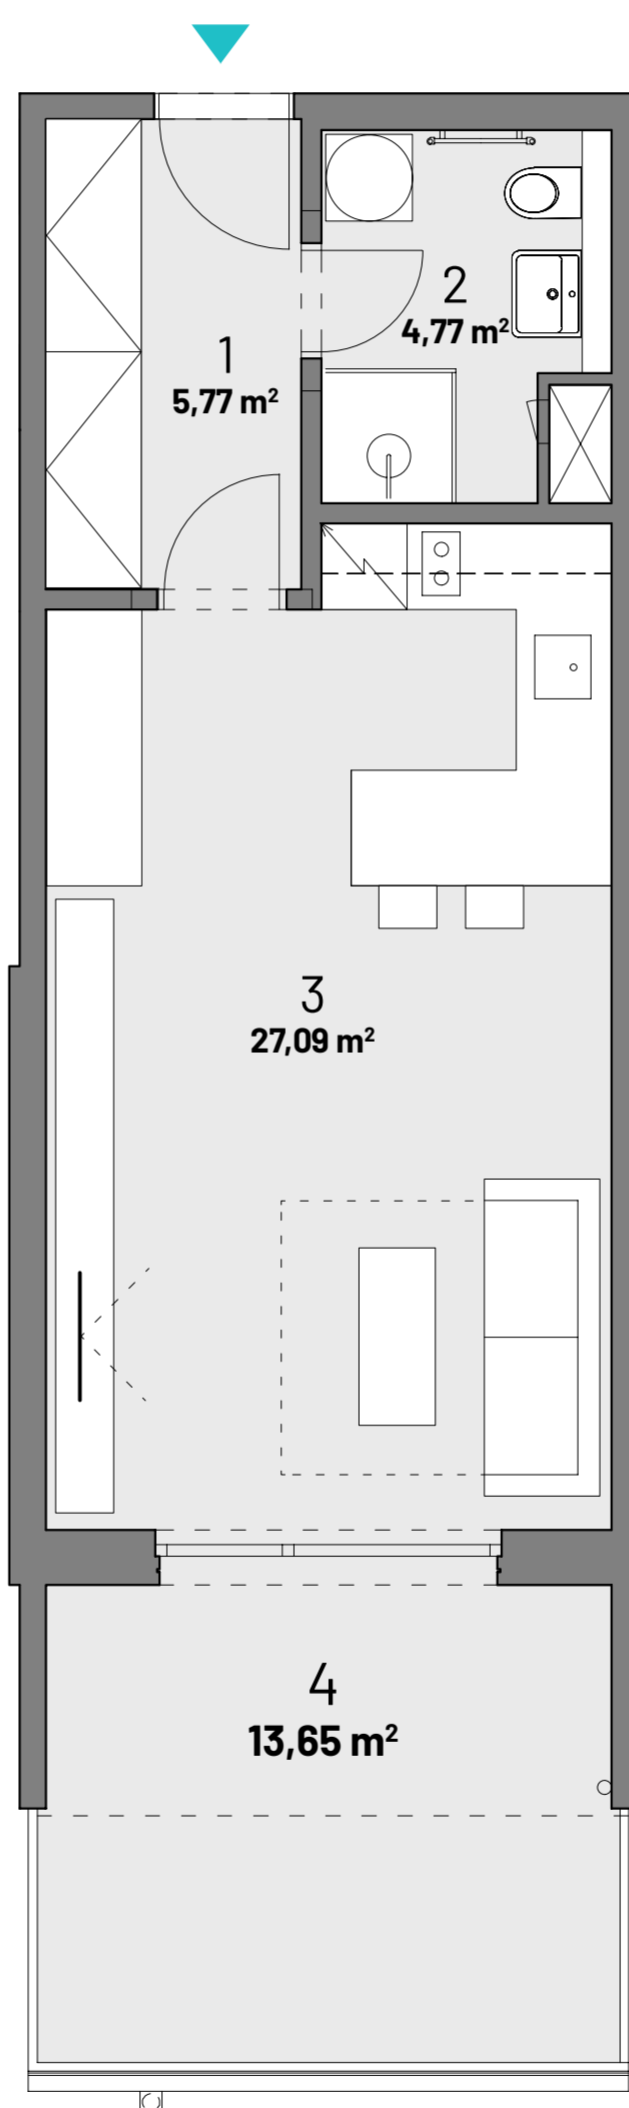

BYTOVÝ DŮM SADOVÁ

1.NP / BYT 1+KK / 1G

Vyobrazené vybavení a zařízení v plánech domů (nábytek, kuchyňská linka, spotřebiče, vestavěné skříně, markýzy atd.), stejně jako zeleň nejsou součástí dodávky. Rozsah dodávky je specifikován ve standardech domu. Investor si vyhrazuje právo na změnu.

51,28 m²

4 290 000,-

1 - chodba	5,77 m ²
2 - koupelna + wc	4,77 m ²
3 - kuchyně + obývací pokoj	27,09 m ²
4 - terasa	13,65 m ²
Celková plocha	51,28 m²
Užitná plocha bez terasy	37,63 m ²

www.centrum-sadova.cz