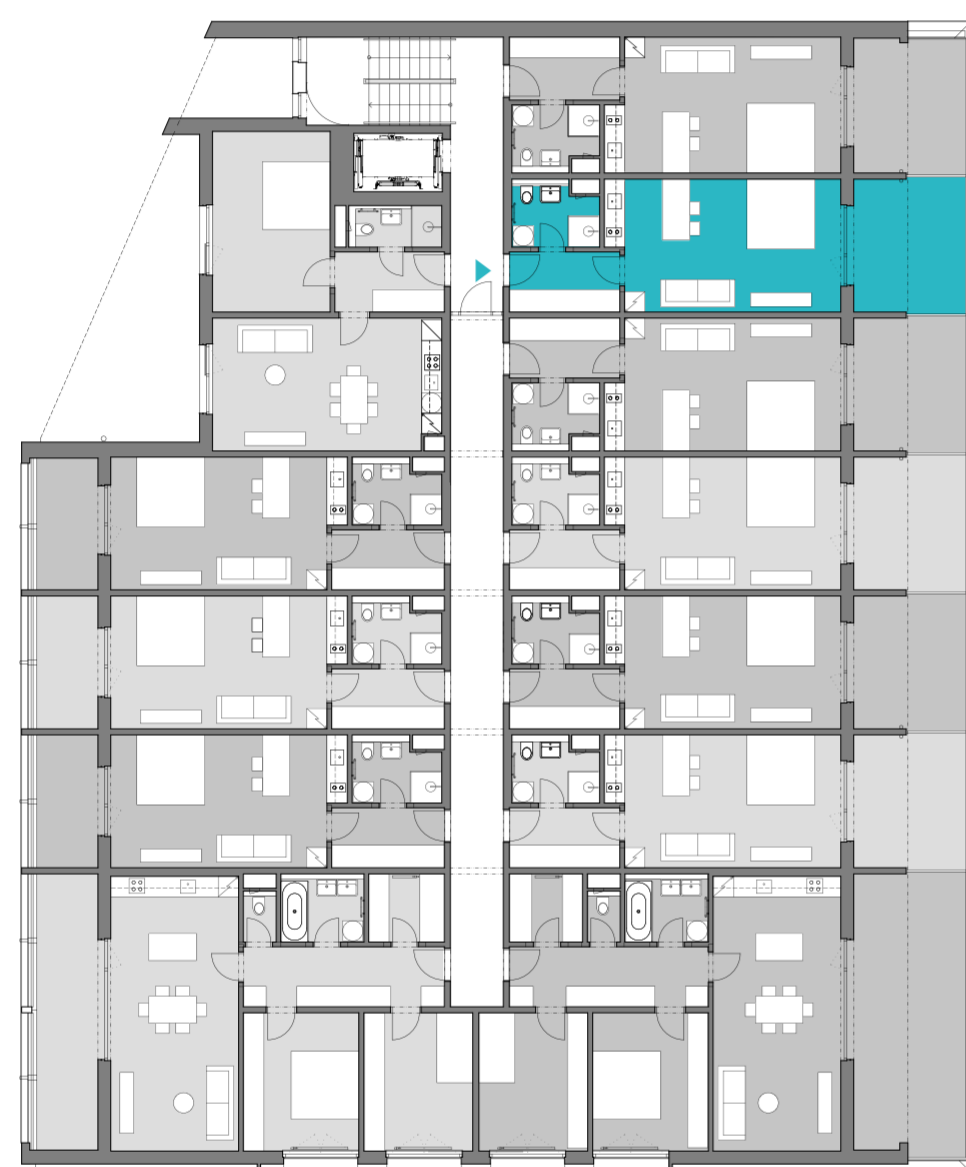

BYTOVÝ DŮM SADOVÁ

1.NP / BYT 1+KK / 1G

Vyobrazené vybavení a zařízení v plánech domů (nábytek, kuchyňská linka, spotřebiče, vestavěné skříně, markýzy atd.), stejně jako zeleň nejsou součástí dodávky. Rozsah dodávky je specifikován ve standardech domu. Investor si vyhrazuje právo na změnu.

51,28 m²

4 290 000,-

1 - chodba	5,77 m ²
2 - koupelna + wc	4,77 m ²
3 - kuchyně + obývací pokoj	27,09 m ²
4 - terasa	13,65 m ²
Celková plocha	51,28 m²
Užitná plocha bez terasy	37,63 m ²

www.centrum-sadova.cz