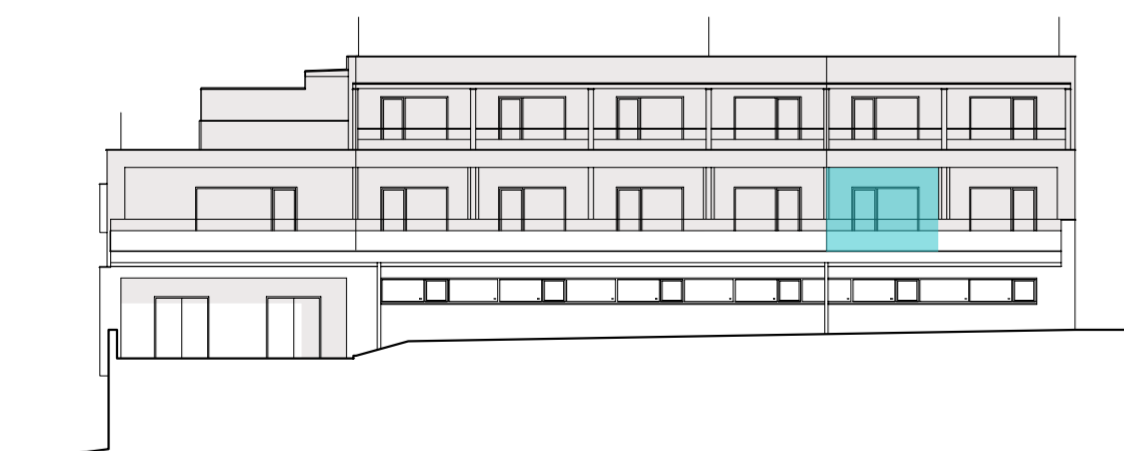

BYTOVÝ DŮM SADOVÁ

1.NP / BYT 1+KK / 1G

Vyobrazené vybavení a zařízení v plánech domů (nábytek, kuchyňská linka, spotřebiče, vestavěné skříně, markýzy atd.), stejně jako zeleň nejsou součástí dodávky. Rozsah dodávky je specifikován ve standardech domu. Investor si vyhrazuje právo na změnu.

51,28 m²

4 290 000,-

1 - chodba	5,77 m ²
2 - koupelna + wc	4,77 m ²
3 - kuchyně + obývací pokoj	27,09 m ²
4 - terasa	13,65 m ²
Celková plocha	51,28 m²
Užitná plocha bez terasy	37,63 m ²

www.centrum-sadova.cz